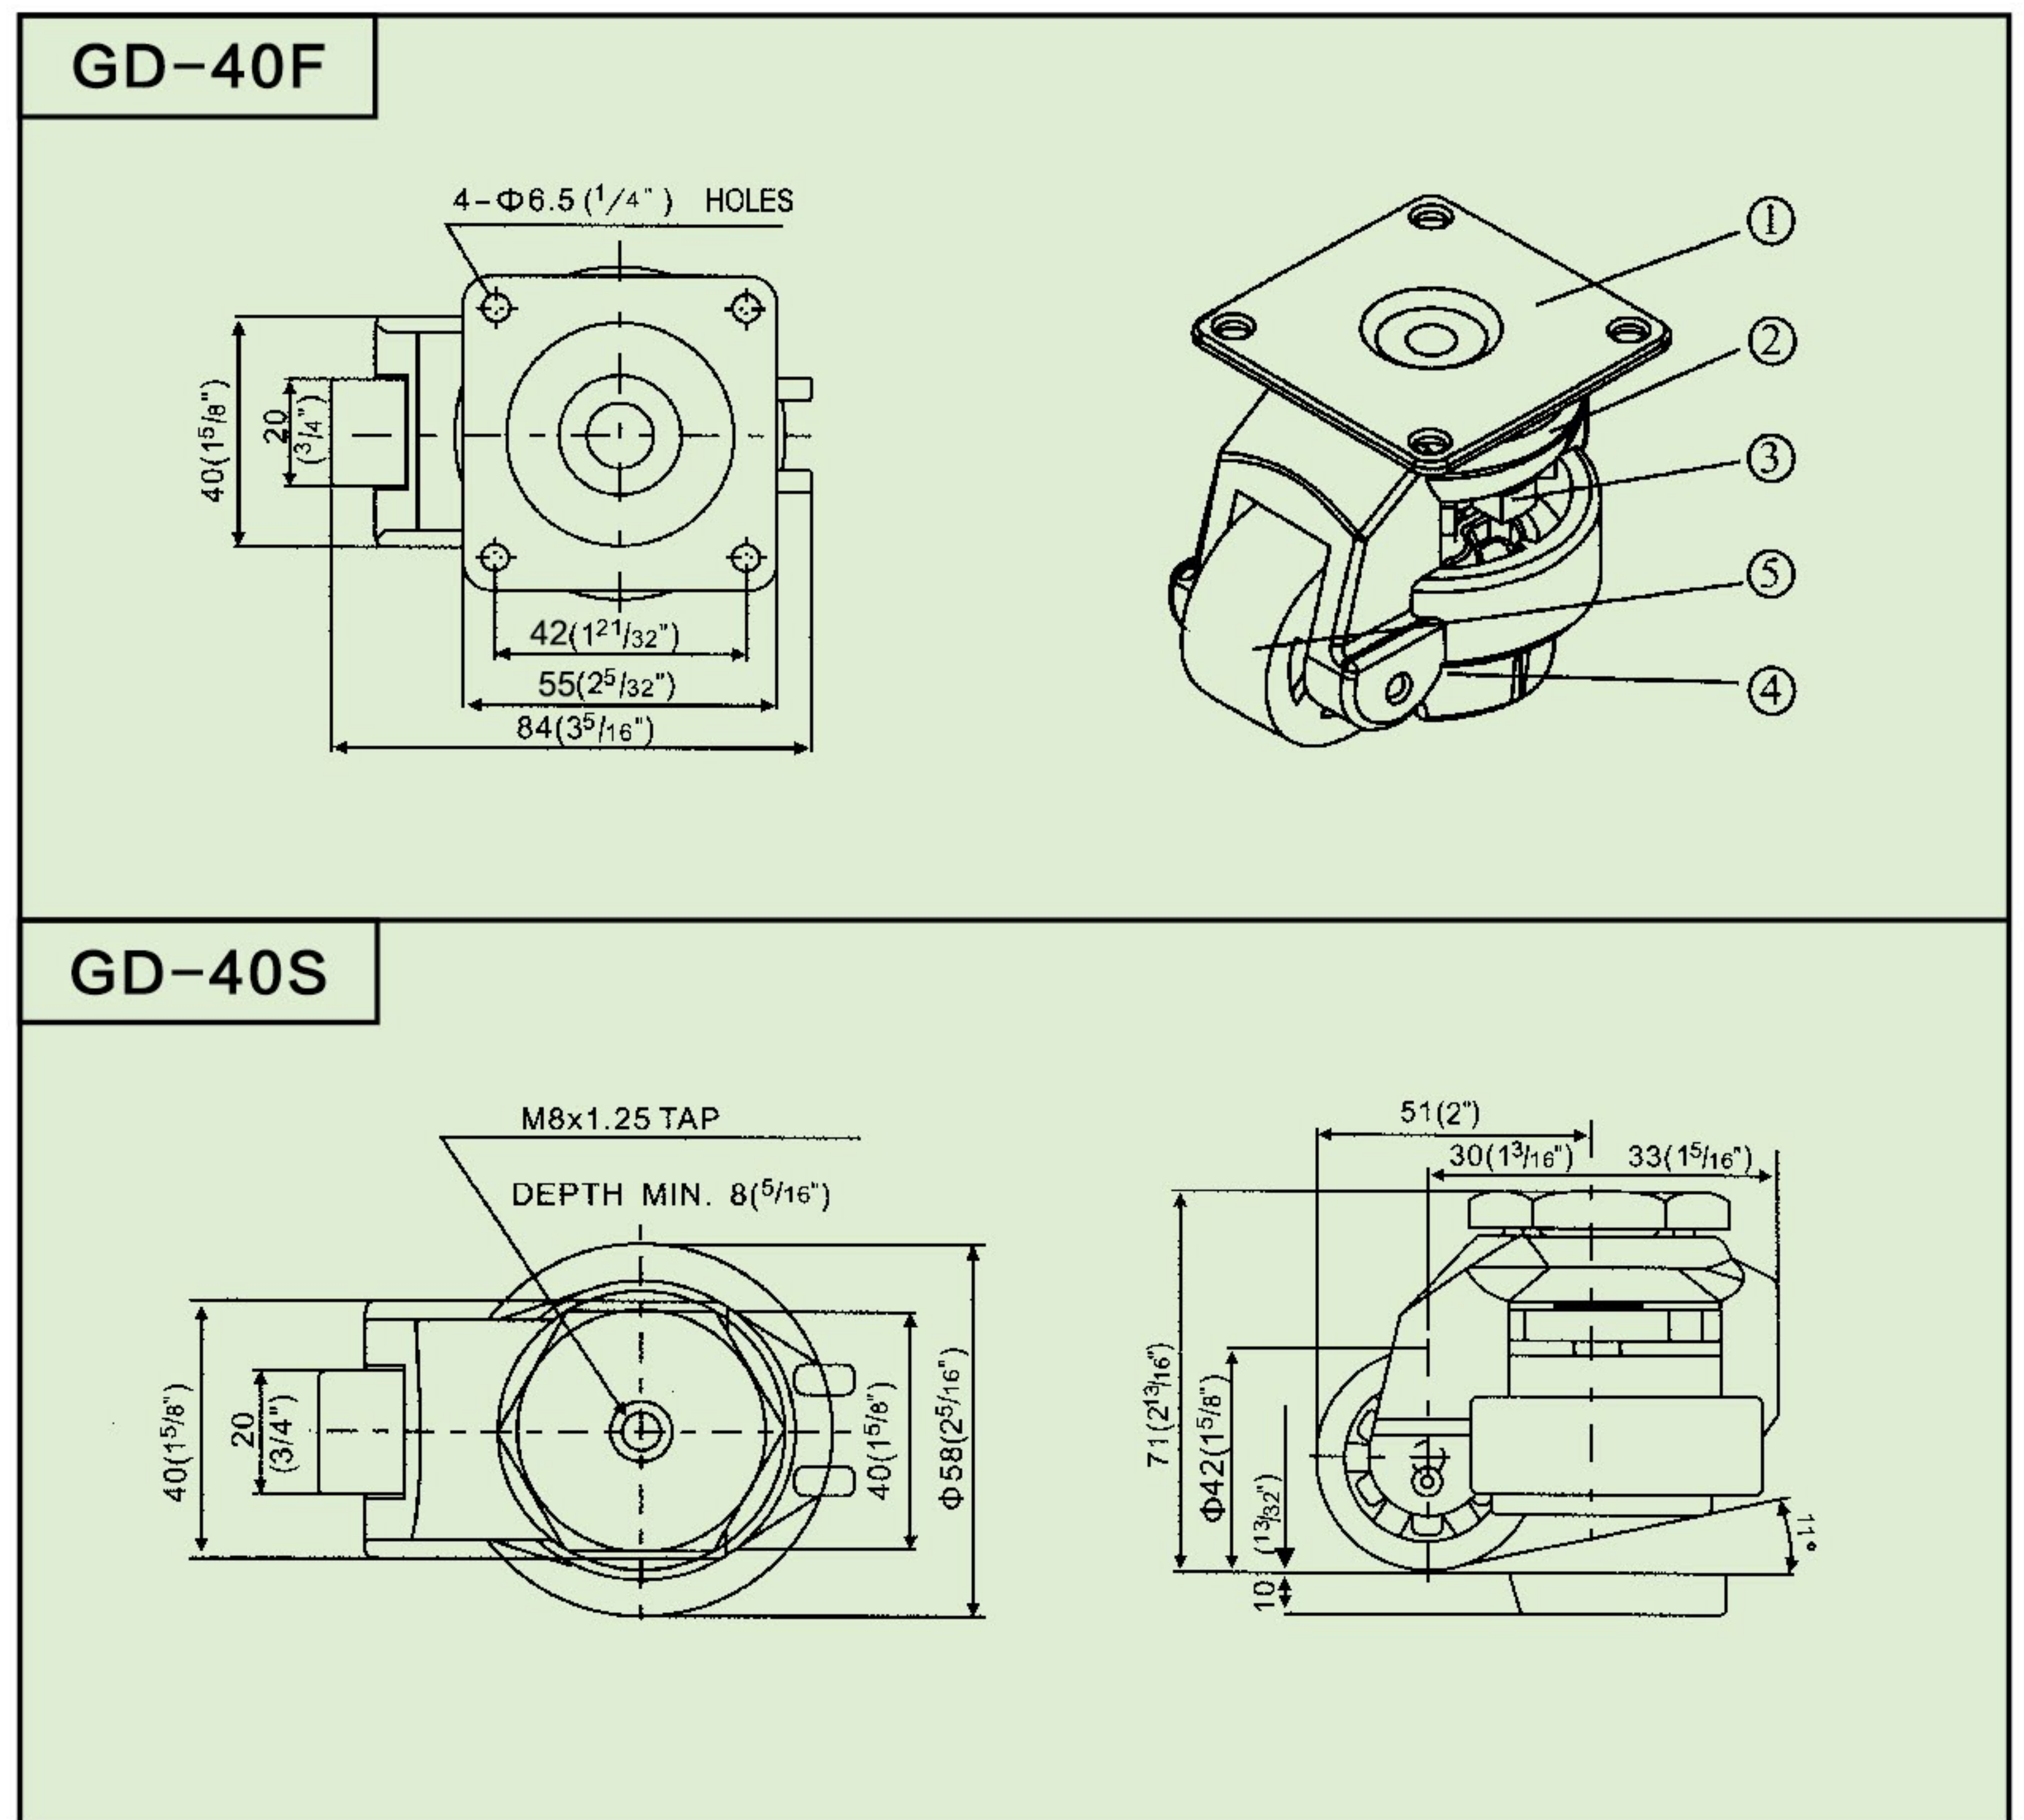

GD-40F

GD-40S

型号 Item No.		材质 Material						
GD-40F		① 安装底座：碳钢冲压 ④ 支撑底座：NBR ② 壳体：铝制 ⑤ 轮子：尼龙6 ③ 手把：尼龙6 表面处理：喷涂&镀锌						
Item No. (型号)	Recommended load/4pcs (四轮承载)	Load capacity /pce (单轮承载)				F Type		
	Kg	Kg	mm	mm	mm			
GD-40F	100	50	84	51	71+10	55x55	42x42	6.5

型号 Item No.		材质 Material						
GD-40S		① 安装底座：碳钢锻造 ④ 支撑底座：NBR ② 壳体：铝制 ⑤ 轮子：尼龙6 ③ 手把：尼龙6 表面处理：喷涂&镀锌						
Item No. (型号)	Recommended load/4pcs (四轮承载)	Load capacity /pce (单轮承载)				S Type		
	Kg	Kg	mm	mm	mm			
GD-40S	100	50	84	51	71+10	M8	10	